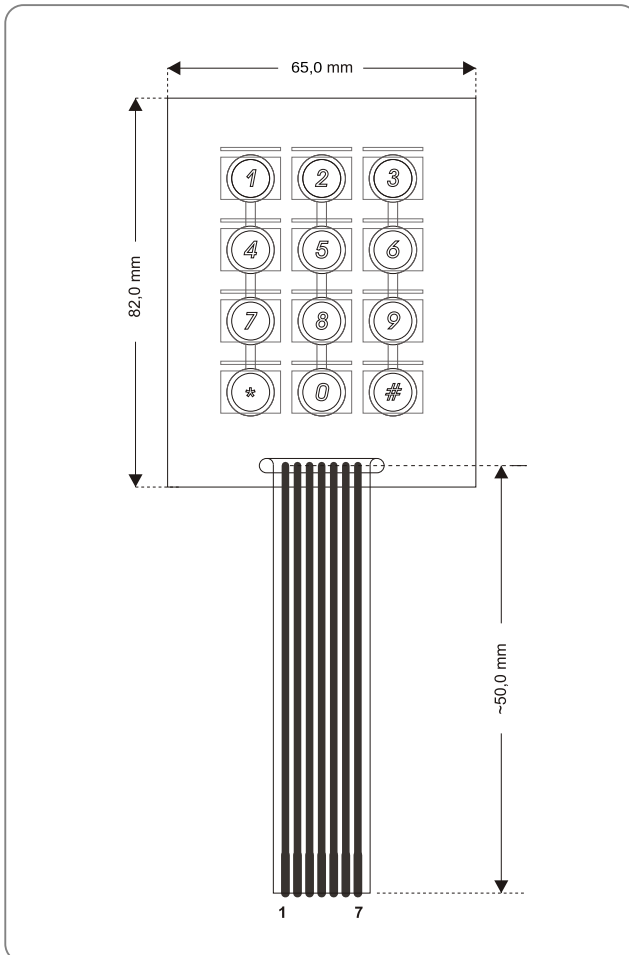

Uniwersalna klawiatura membranowa 12 kl. STD 34-07.OP

nr katalogowy:		STD 34-07.OP			połączenia elektryczne /wg kolejności pinów/	pin 1:	1, 4, 7, *	
wymiar całkowity:		65,0 x 82,0				pin 2:	2, 5, 8, 0	
możliwy wymiar min.:		65,0 x 82,0				pin 3:	3, 6, 9, #	
kolorystyka	tło:	CZARNY		złącze		zaszywane CRIMPFLEX kątowe	pin 4:	*, 0, #
	przyciski:	RAL 9002 RAL 1003				raster: 2,54mm	pin 5:	7, 8, 9
						pin 6:	4, 5, 6	
						pin 7:	1, 2, 3	